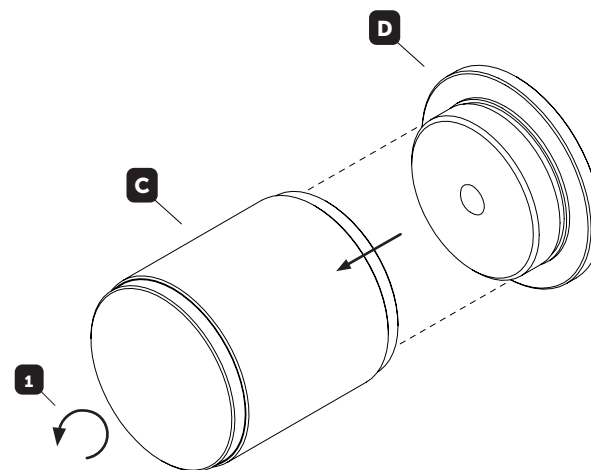

CONTENTS

US: DOOR KNOB, FOR INSTALLATION ONTO A MINIMUM 15/64" THICKNESS DOOR.

FR: BOUTON DE PORTE, POUR INSTALLATION SUR UNE PORTE D'ÉPAISSEUR MINIMUM 15/64".

SP: POMOS PARA INSTALAR EN UNA PUERTA CON UN GROSOR DE 15/64" COMO MÍNIMO.

EN: PRODUCT VARIATIONS COVERED BY THIS INSTRUCTION MANUAL ARE LISTED BELOW:

FR: LES VARIANTES DU PRODUIT COMPRISES DANS CE MANUEL D'INSTRUCTIONS SONT LES SUIVANTES:

SP: A CONTINUACIÓN, SE ENUMERAN LAS VARIACIONES DEL PRODUCTO QUE SE INCLUYEN EN ESTE MANUAL DE INSTRUCCIONES:

FIXED DOOR KNOB / DOUBLE-SIDED / CROSS KNURL
FIXED DOOR KNOB / DOUBLE-SIDED / LINEAR KNURL

BUSTERANDPUNCH.COM

L0128

1