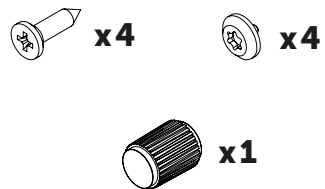

**BUSTER+PUNCH**  
LONDON

**FURNITURE KNOB / PLATE**  
/ LINEAR

**INSTRUCTION MANUAL**  
MANUEL D'UTILISATION  
MANUAL DE INSTRUCCIONES

**CONTENTS**

**BUSTERANDPUNCH.COM**  
L0114

**1**

**2**