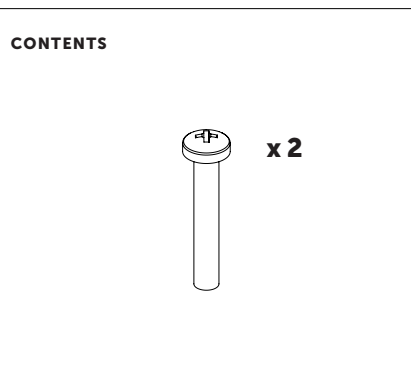

BUSTER+PUNCH
LONDON

FURNITURE KNOB / LINEAR
NUDE

INSTRUCTION MANUAL
MANUEL D'UTILISATION
MANUAL DE INSTRUCCIONES

BUSTERANDPUNCH.COM
L0091

1

2