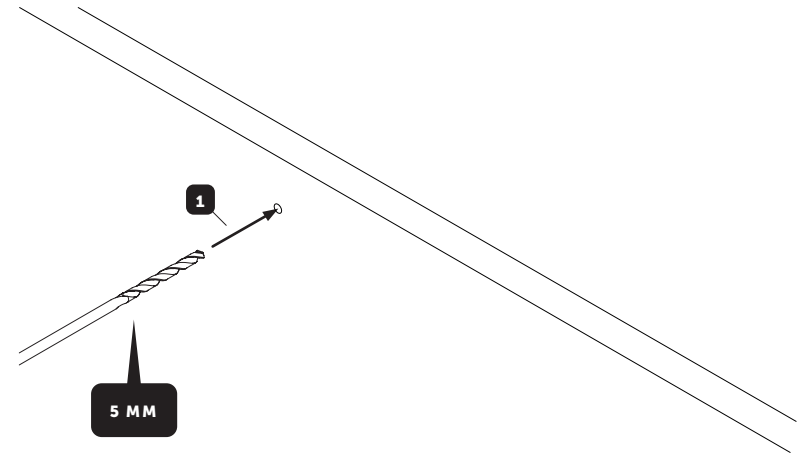

BUSTER+PUNCH
LONDON

FURNITURE KNOB / LINEAR
NUDE

INSTRUCTION MANUAL
MANUEL D'UTILISATION
MANUAL DE INSTRUCCIONES

BUSTERANDPUNCH.COM
L0091

1

2