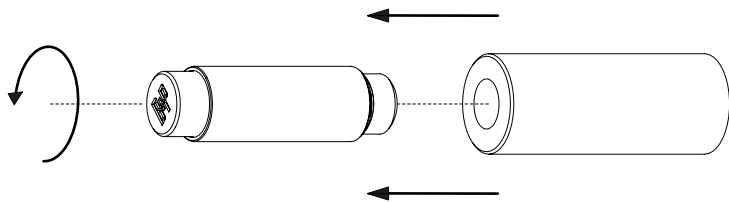

BUSTER+PUNCH

LONDON

DOOR STOP / FLOOR

INSTRUCTION MANUAL MANUEL D'UTILISATION MANUAL DE INSTRUCCIONES

EN: Fixings used should be suitable for the intended location and weight of the product.

FR: Les raccords utilisés doivent convenir à l'emplacement prévu et au poids du produit.

SP: Las piezas que utilice para la instalación deben ser adecuadas para su ubicación y para el peso del producto.

BUSTERANDPUNCH.COM
L0082

1

2

3