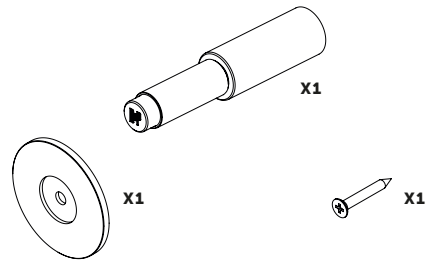

BUSTER+PUNCH

LONDON

DOOR STOP / FLOOR

INSTRUCTION MANUAL MANUEL D'UTILISATION MANUAL DE INSTRUCCIONES

EN: Fixings used should be suitable for the intended location and weight of the product.

FR: Les raccords utilisés doivent convenir à l'emplacement prévu et au poids du produit.

SP: Las piezas que utilice para la instalación deben ser adecuadas para su ubicación y para el peso del producto.

BUSTERANDPUNCH.COM
L0082

1

2

3