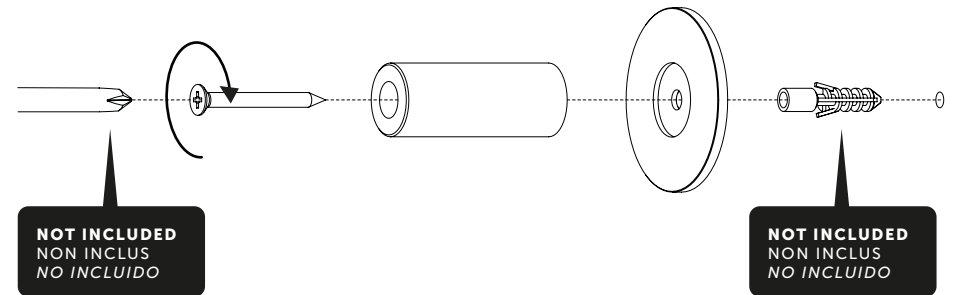

BUSTER+PUNCH

LONDON

DOOR STOP / FLOOR

INSTRUCTION MANUAL MANUEL D'UTILISATION MANUAL DE INSTRUCCIONES

EN: Fixings used should be suitable for the intended location and weight of the product.

FR: Les raccords utilisés doivent convenir à l'emplacement prévu et au poids du produit.

SP: Las piezas que utilice para la instalación deben ser adecuadas para su ubicación y para el peso del producto.

BUSTERANDPUNCH.COM
L0082

1

2

3